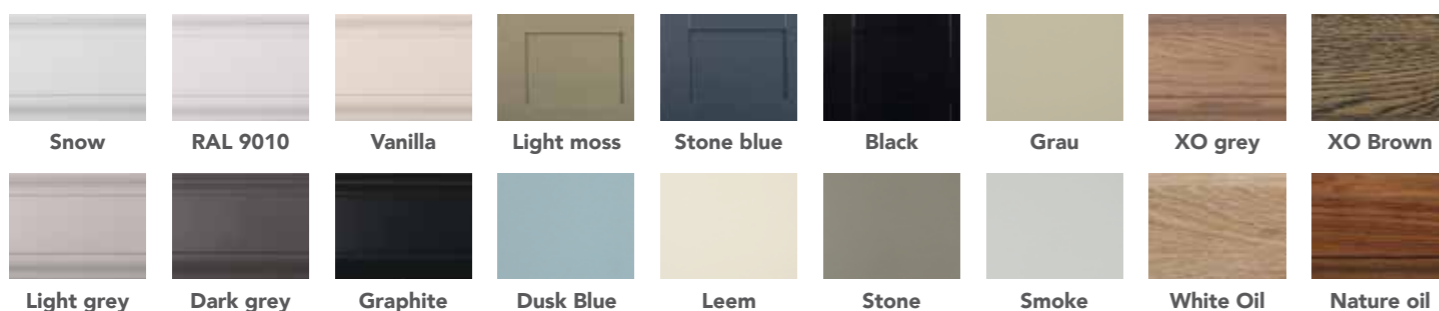

Landhaus-Chic mit Charme und Funktion!

Lichte Farben, romantische Formen, stimmig ergänzt durch Tische und Stühle, sorgen für Wohlfühl-Ambiente

Für jeden Moment des Tages bietet dieses Programm das Richtige und Schöne. 14 Farben im Finish Antik oder Non-Antik sorgen für die Qual der Wahl. Über 100 Modelle, hergestellt in 75% echter Handarbeit, veredelt mit Qualitätslack auf hochwertigen Hölzern garantieren ein charmantes Ambiente.

Wählen Sie aus diesen Griffen

Wählen Sie aus diesen Farben