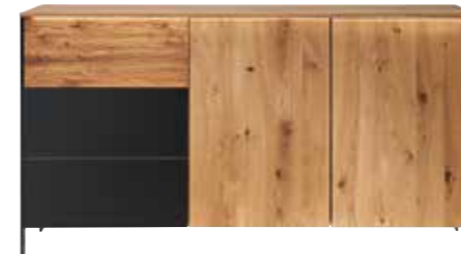

Geschropte Schubladefront  
Optional mit Beleuchtung

Geschroptes Holz-Kopfteil  
Optional mit Beleuchtung

Stylische schwarze  
Metallkufen

**Kommode**  
3 Schubladen und 2 Holztüren mit Tip-On Beschlag,  
1 Schublade mit geschropter Holzfront  
2 Schubladen mit matten Anthrazitglas-Fronten,  
B/H/T: 155 x 83 x 45 cm: | **2.079,-** |  
Optional ohne Beleuchtung: | **1.959,-** |