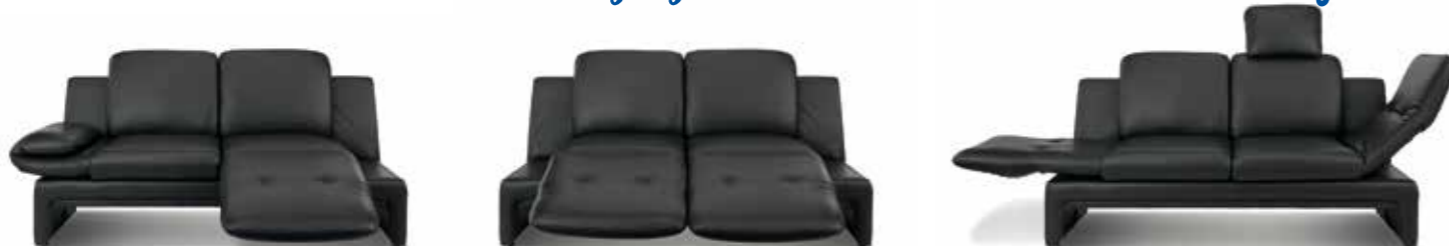

5. Leder-Relaxlounger*

Bezug: Leder Buffica schwarz (Ledergr. 22), mit einer Armlehne rechts und Ablagetisch in Brandeiche gebürstet, Sternfuß Aluminium matt schwarz, dreh- und neigbar, mit Kopfteilverstellung und ausklappbarer Fuß-Auflage, B/H/T: 122 x 110-116 x 85-170 cm: | 3.729,- |
Auch ohne Ablagetisch erhältlich: B/H/T: 92 x 110-116 x 85-170 cm: | 3.379,- |
Preisgleich in 3 Sitzhöhen (45/48/51 cm) erhältlich. Gegen Aufpreis auch mit Linsenteller in Edelstahl gebürstet / Leder bezogen, mit Aufstehhilfe, mit Massagefunktion und mit Akku erhältlich.