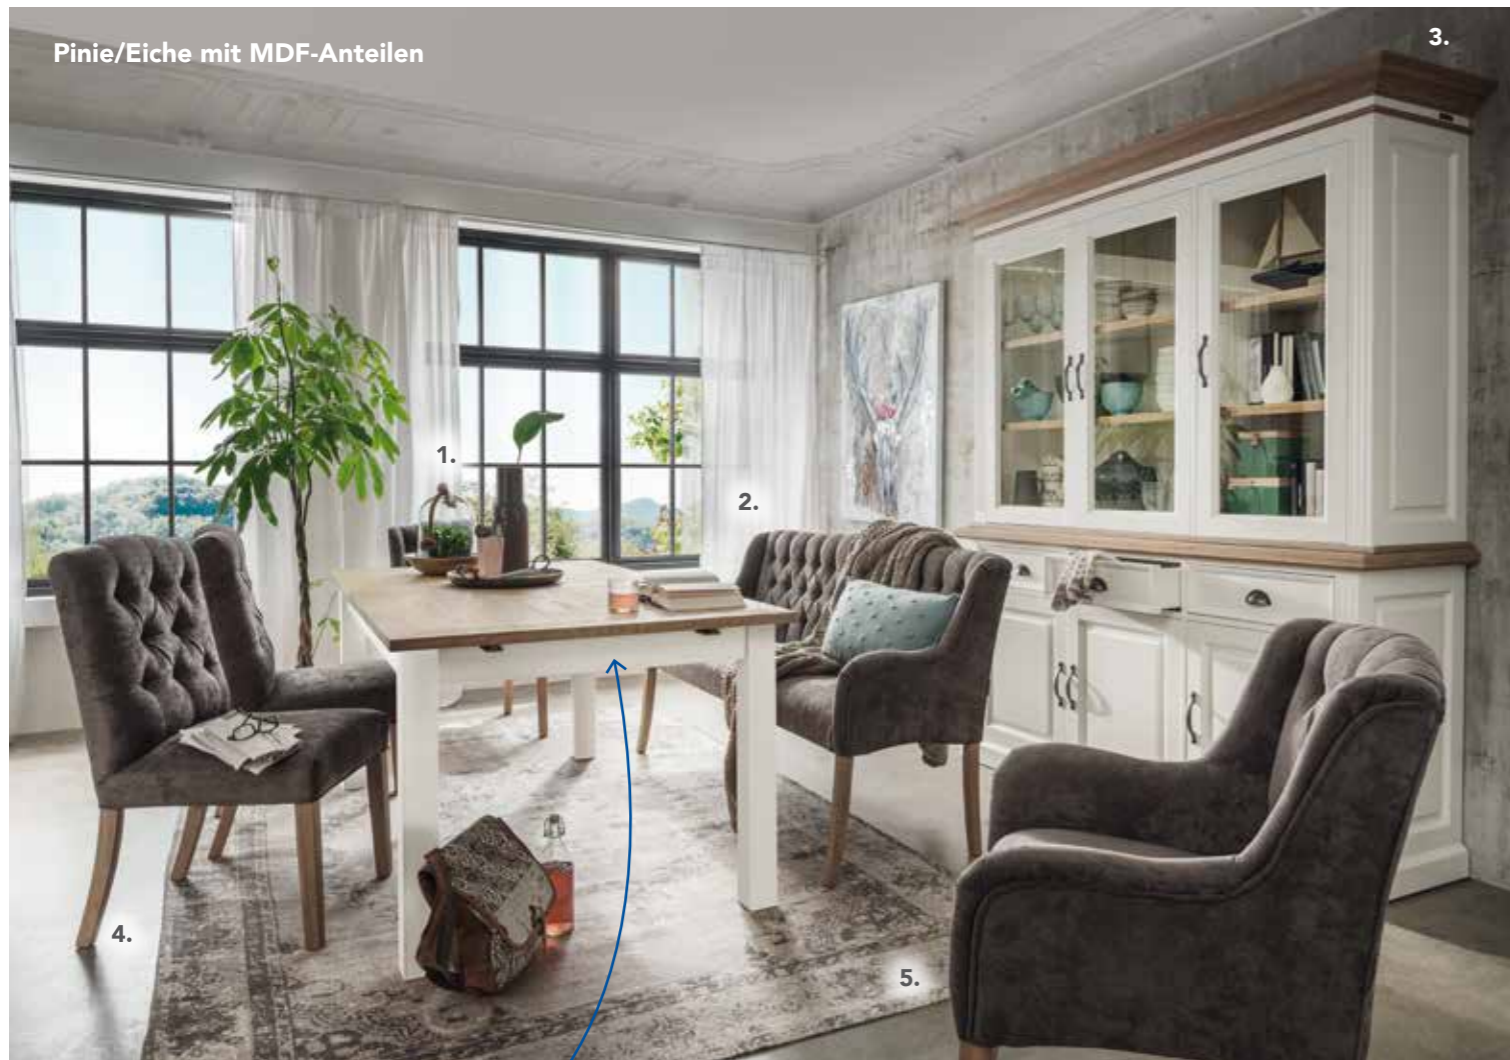

**2. Unikat-Hochkommode** massives Mangoholz vintage-weiß  
mit Gebrauchsspuren, mit 7 Schubladen, recyceltes Altholz,  
handgeschnitzt / Metall, B/H/T: 55 x 105 x 40 cm: | 499,- |

3.

5.

6.

Pinie/Eiche mit MDF-Anteilen