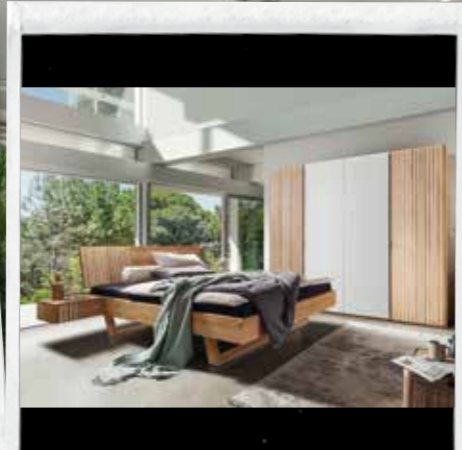

Auch mit mattweißen Glasfronten und weiß hinterlegten Lamellenfronten.

1. **Doppelbett**
in Wildeiche,
Lgfl.: 180 x 200 cm
1.149,-

2.

1. Doppelbett*

Wildeiche massiv mit durchgehender Maserung, Kopfteil zu ca. 1/3 in Lamellenoptik, mit schwarz lackierten Holzkufen, Lgfl.: 180 x 200 cm: | **1.149,-** |

2. Anbau-Nachtkommode

Wildeiche massiv, mit 1 Schublade und Griffleiste, Front zu ca. 1/3 in Lamellenoptik, B/H/T: 55 x 45 x 40 cm: | **209,-** |

3. Kleiderschrank 4-türig**

Wildeiche massiv, 1 Türenpaar in Lamellenoptik, 1 Türenpaar in mattschwarzem Glas, B/H/T: 240 x 216 x 60 cm: | **3.199,-** |

3. **Kleiderschrank**
4-türig,
in Wildeiche
3.199,-

* Alle Betten ohne Rahmen und Auflagen, auch erhältlich in den Liegeflächen 140 x 200, 160 x 200 und 200 x 200 cm.

** Auch erhältlich als Kleiderschrank 3-türig (1 Glasfront), 5-türig (3 Glasfronten) und 6-türig (4 Glasfronten), optional auch mit Passepartout-Rahmen.