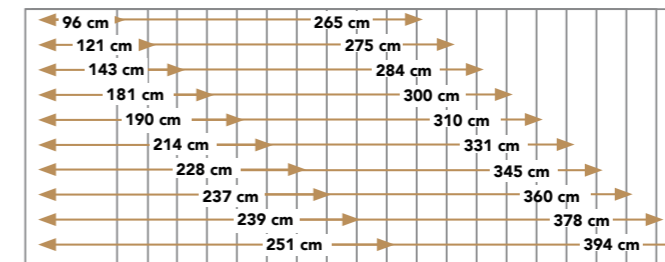

4. Anbau-Nachtkonsole

Wildecke massiv, natur geölt, B/H/T: 50 x 45 x 34 cm: | 259,- |

* Alle Betten ohne Rahmen und Auflagen.

** Auch erhältlich in: Lgfl.: 140 x 200 cm, 160 x 200 cm, 200 x 200 cm sowie in Sonderlängen 210 cm und 220 cm.

*** Auch in anderen Abmessungen und individueller Inneneinteilung erhältlich.

Wählen Sie aus folgenden Breiten