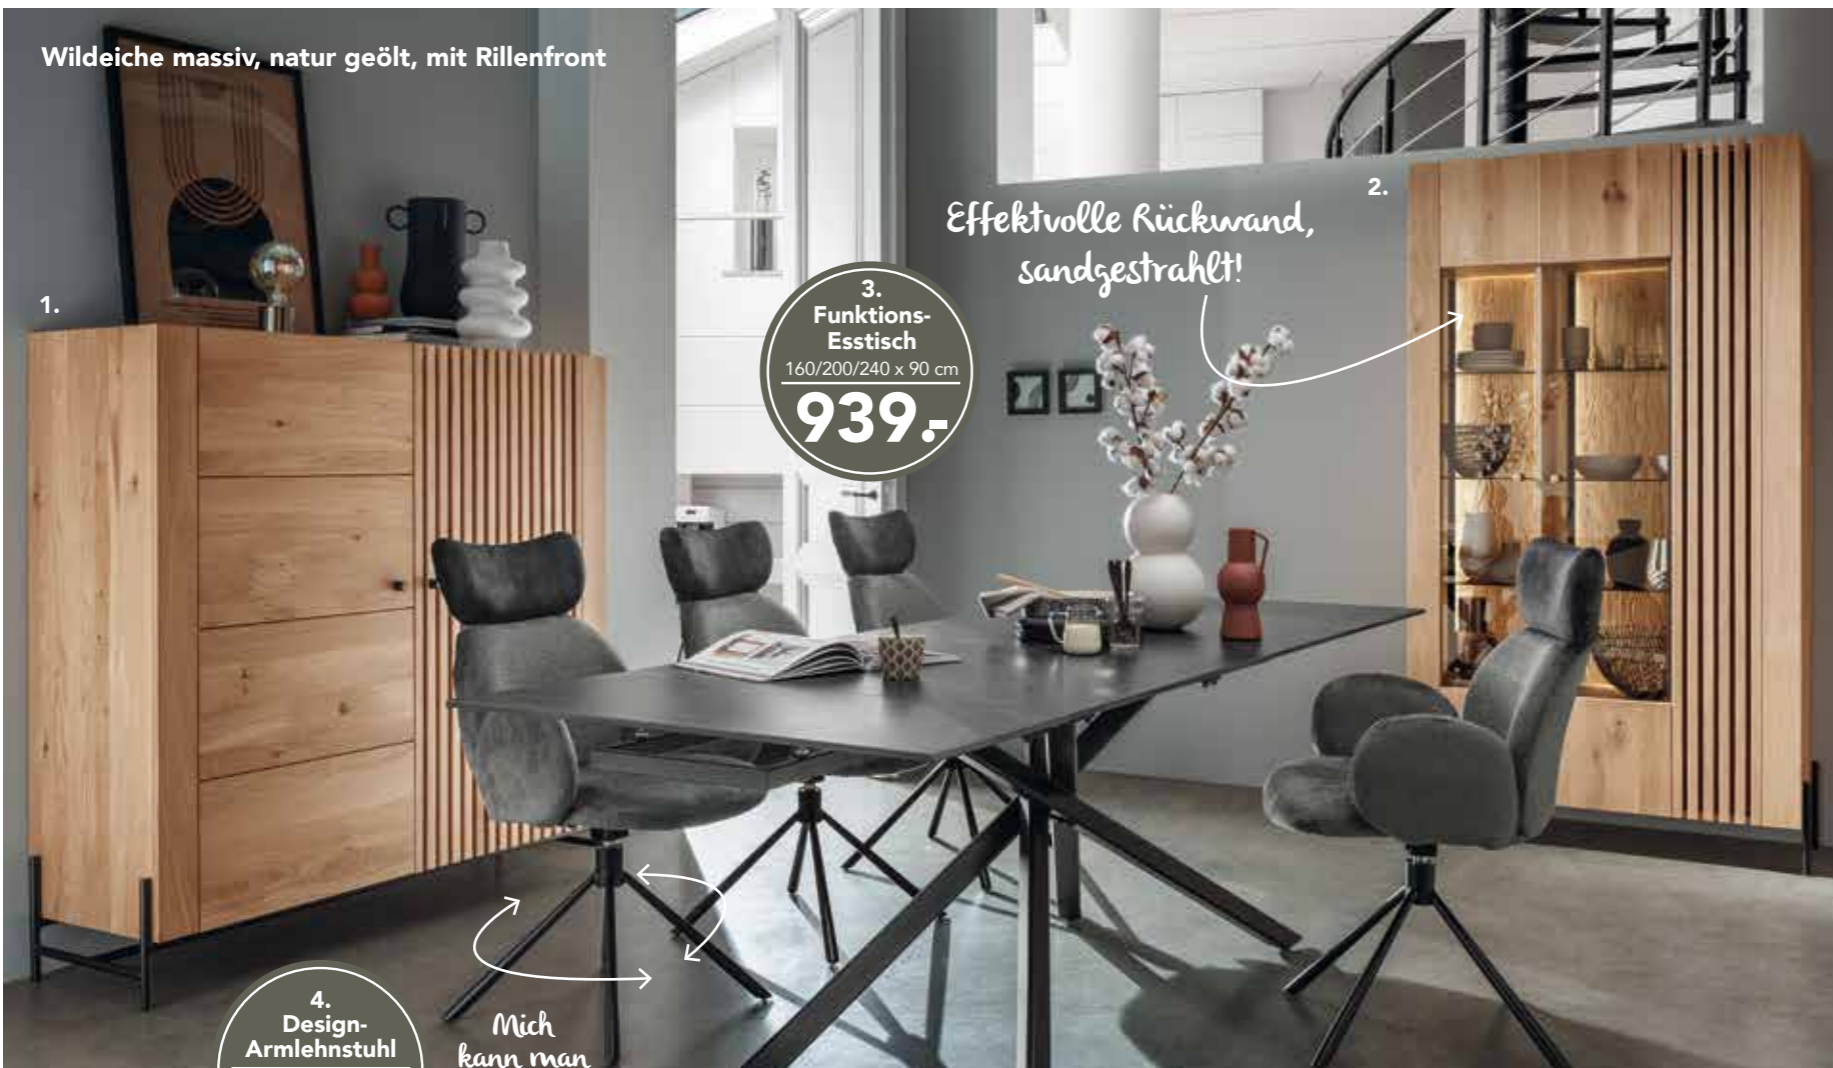

Wildeiche massiv, natur geölt, mit Rillenfront

1.

3.
Funktions-
Esstisch
160/200/240 x 90 cm
939.-

Effektvolle Rückwand,
sandgestrahlt!

2.

4.
Design-
Armlehnstuhl
je **229.-**

Mich
kann man
drehen!

Funktions-Esstisch
beidseitig ausziehbar