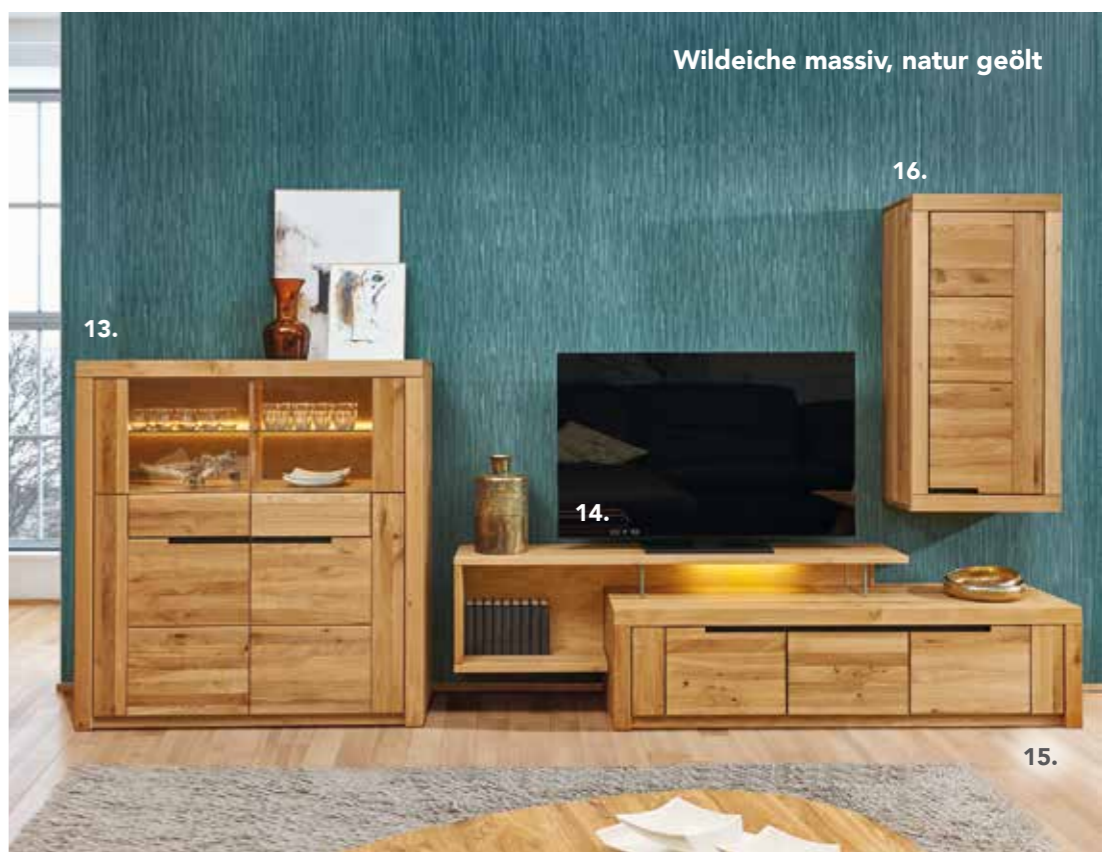

2.
TV-Sideboard
1.569,-

- **1. Schrank**
  2 Holztüren und 1 Schubkasten,
  B/H/T: 71 x 203 x 40 cm: | **1.429,-** |
- **2. TV-Sideboard**
  3 Holztüren und 1 Gerätefach,
  B/H/T: 173 x 94 x 45 cm: | **1.569,-** |
- **3. Highboard**
  4 Holztüren, 2 Glastüren und
  3 Schubkästen, inkl. Beleuchtung,
  B/H/T: 173 x 137 x 45 cm: | **2.689,-** |
- **4. Vertiko**
  1 Glastür, 3 Holztüren und
  1 Schubkasten, inkl. Beleuchtung,
  B/H/T: 115 x 137 x 40 cm: | **2.119,-** |
- **5. Hängeboard**
  B/H/T: 128 x 23 x 25 cm: | **239,-** |
- **6. TV-Lowboard**
  2 Schubkästen und 1 Gerätefach,
  B/H/T: 128 x 62 x 40 cm: | **1.479,-** |
- **7. Vitrinenschrank**
  1 Glastür, 3 Holztüren und
  1 Schubkasten, inkl. Beleuchtung,
  B/H/T: 115 x 203 x 40 cm: | **2.599,-** |
- **8. Couchtisch**
  B/H/T: 120 x 48 x 70 cm: | **929,-** |
  Optional auch mit Schubkasten
  erhältlich.

Gute Aussichten!

Wählen Sie aus 3 Holzarten,
3 Griffvarianten und 3 Fronten

Mit Softclose-Technik in Türen und Schubladen mit Selbsteinzugsfunktion!

- **9. Vitrinenschrank**
  1 Glastür, 3 Holztüren und
  1 Schubkasten, inkl. Beleuchtung,
  B/H/T: 115 x 203 x 40 cm: | **2.669,-** |
- **10. TV-Lowboard**
  1 Schubkästen mit Vollauszug,
  1 offenes Fach, 2 Holztüren,
  B/H/T: 219 x 62 x 40 cm: | **2.169,-** |
- **11. Hängeboard**
  B/H/T: 219 x 23 x 25 cm: | **449,-** |
- **12. Funktionsschrank**
  2 Holztüren, 1 Schubkasten,
  B/H/T: 71 x 137 x 40 cm: | **1.339,-** |
- **13. Highboard-Vitrine**
  2 Glastüren, 2 Schubkästen und
  2 Holztüren, inkl. Beleuchtung,
  B/H/T: 128 x 137 x 45 cm: | **2.479,-** |
- **14. TV-Brücke**
  inkl. Beleuchtung,
  B/H/T: 174 x 44 x 35 cm: | **989,-** |
- **15. TV-Lowboard**
  3 Schubkästen mit Vollauszug
  und 1 Innenschubkasten,
  B/H/T: 173 x 45 x 50 cm: | **1.889,-** |
- **16. Hängeschrank** 1 Holztür,
  B/H/T: 102 x 120 x 40 cm: | **1.019,-** |

SONDER ANFERTIGUNG
möglich