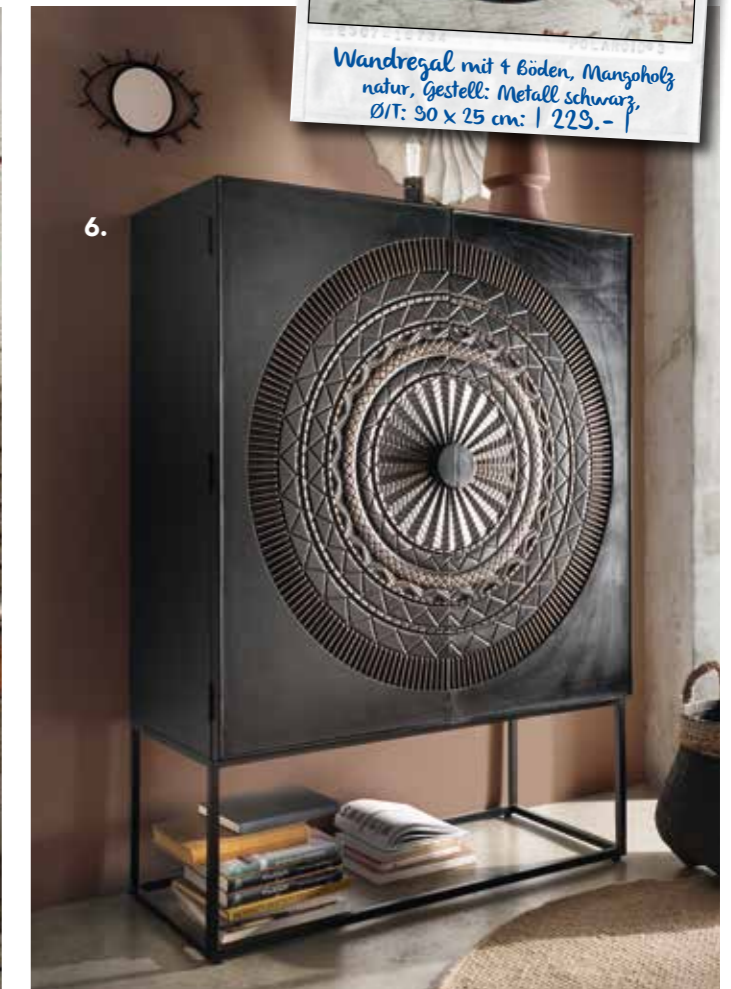

**Wandregal mit 4 Böden, Mangoholz
natur, Gestell: Metall schwarz,
Ø/T: 90 x 25 cm: | 229,- |**

6.