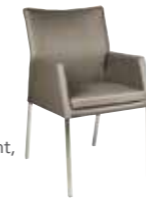

Unbegrenzte Möglichkeiten!

Für Individualisten, die nichts von der Stange wollen. Hier ist jeder Stuhl ein Volltreffer. Wählen Sie aus unzähligen Möglichkeiten Ihre ganz persönliche Konfiguration.

Systemstühle erhältlich in zahlreichen Stoffen und Ledern, mit oder ohne Armlehnen sowie mit diversen Untergestellen: 4-Fuß oder Schwinger, mit Metall- oder Holzbeinen in diversen Profilen und Holzarten, auch drehbar oder mit Rückdrehfunktion.

Neu!

Mich kann man drehen!

Mich kann man drehen!

Neu!